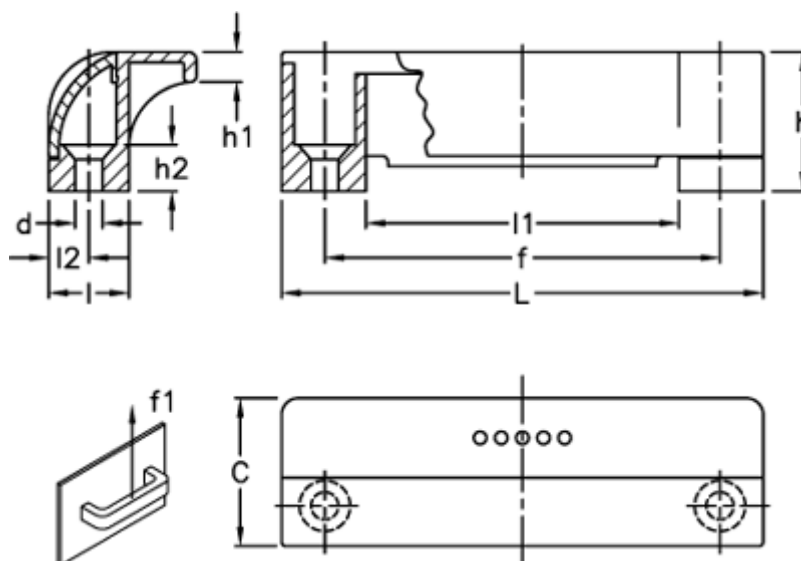

Varenummer: 23052651516
Beskrivelse: E+G Sikkerhedsgribeliste
ESP.110-SH-C6

Mål

C	= 35	L	= 114
d	= 6.5	l1	= 74
f	= 93,5 +/-0,5	l2	= 9.5
F1 (N)	= 1050		
h	= 33		
h1	= 7		
h2	= 11		
l	= 19		